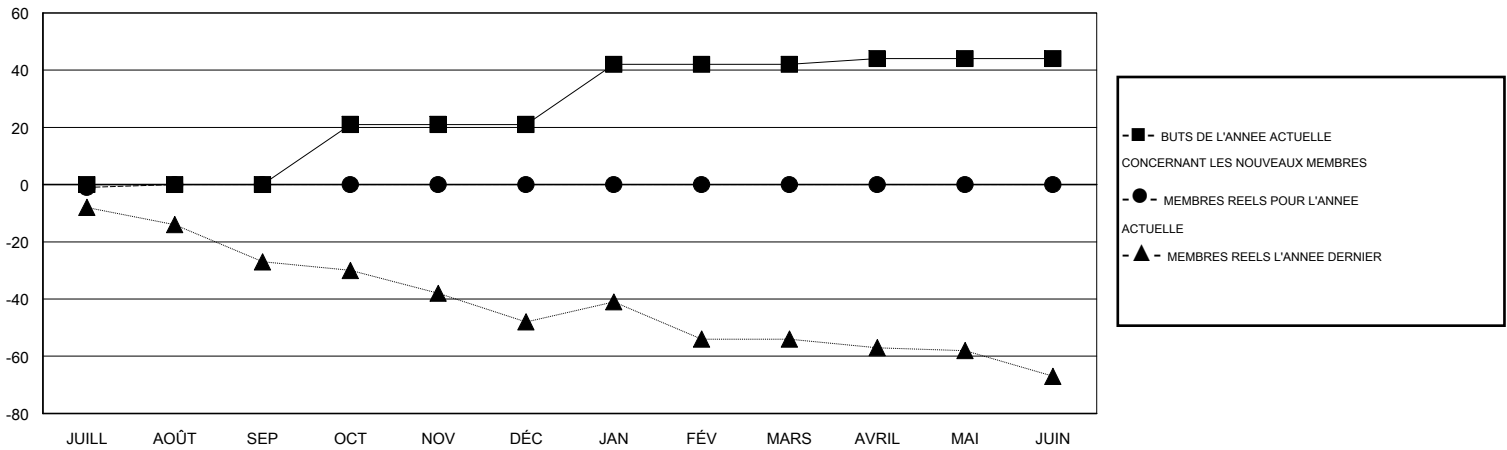

MONTHLY MEMBERSHIP PROGRESS REPORT

District 112 C

Results as of: 7/31/2015

GMT: Jean-Jacques STOFFEL-MUNCK

LIEU BELGIUM

RC EME 4

Clubs					Membres				
RESULTATS POUR 2015-2016					RESULTATS POUR 2015-2016				
TRIMESTRE	BUT CONCERNANT LES NOUVEAUX CLUBS	NOUVEAUX CLUBS	CLUBS ANNULÉS	GAIN NET/PERTE NETTE	TRIMESTRE	BUT CONCERNANT LES NOUVEAUX MEMBRES	MEMBRES FONDATEURS ET NOUVEAUX AJOUTÉS	MEMBRES RADIÉS	GAIN NET/PERTE NETTE
JUILL/AOÛT/SEP	0	0	0	0	JUILL/AOÛT/SEP	0	8	9	-1
OCT/NOV/DÉC	1	0	0	0	OCT/NOV/DÉC	21	0	0	0
JAN/FÉV/MARS	1	0	0	0	JAN/FÉV/MARS	21	0	0	0
AVRIL/MAI/JUIN	0	0	0	0	AVRIL/MAI/JUIN	2	0	0	0

BUTS ET NOUVEAUX CLUBS REELS - CUMULATIF

BUTS ET MEMBRES REELS - CUMULATIF

CLUBS RADIÉS: 0

6 CLUBS OF 61 ONT AJOUTE 1 OU PLUSIEURS NOUVEAUX MEMBRES

DISTRIBUTION PAR SEXE

HOMME 952 (78.81%)
FEMME 256 (21.19%)