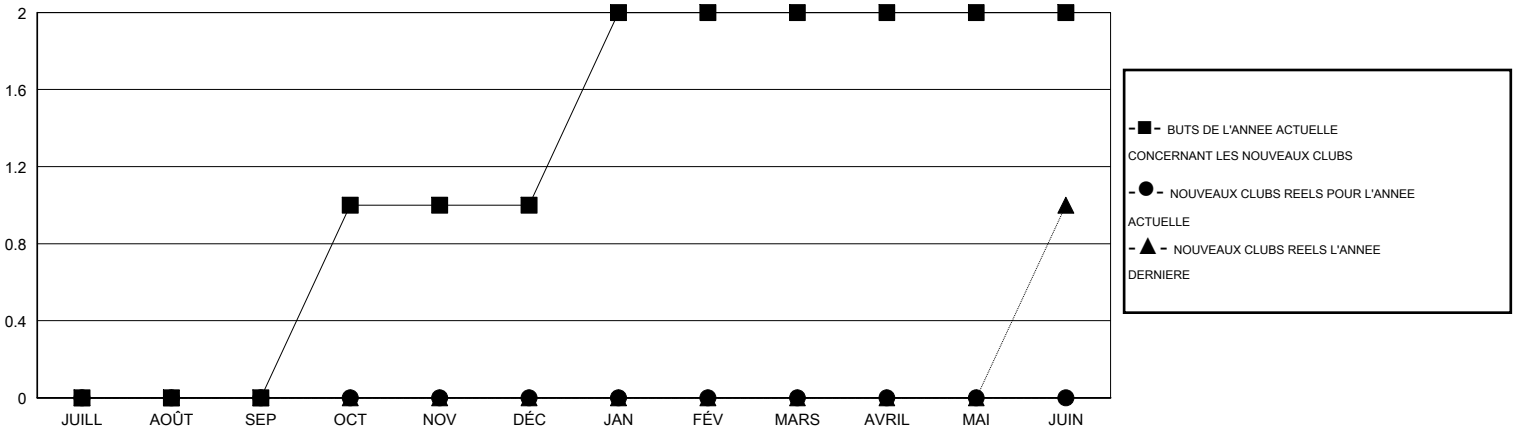

MONTHLY MEMBERSHIP PROGRESS REPORT

District 112 C

Results as of: 7/31/2015

GMT: Jean-Jacques STOFFEL-MUNCK

LIEU BELGIUM

RC EME 4

Clubs					Membres				
RESULTATS POUR 2015-2016					RESULTATS POUR 2015-2016				
TRIMESTRE	BUT CONCERNANT LES NOUVEAUX CLUBS	NOUVEAUX CLUBS	CLUBS ANNULÉS	GAIN NET/PERTE NETTE	TRIMESTRE	BUT CONCERNANT LES NOUVEAUX MEMBRES	MEMBRES FONDATEURS ET NOUVEAUX AJOUTÉS	MEMBRES RADIÉS	GAIN NET/PERTE NETTE
JUILL/AOÛT/SEP	0	0	0	0	JUILL/AOÛT/SEP	0	8	9	-1
OCT/NOV/DÉC	1	0	0	0	OCT/NOV/DÉC	21	0	0	0
JAN/FÉV/MARS	1	0	0	0	JAN/FÉV/MARS	21	0	0	0
AVRIL/MAI/JUIN	0	0	0	0	AVRIL/MAI/JUIN	2	0	0	0

BUTS ET NOUVEAUX CLUBS REELS - CUMULATIF

BUTS ET MEMBRES REELS - CUMULATIF

CLUBS RADIÉS: 0

6 CLUBS OF 61 ONT AJOUTE 1 OU PLUSIEURS NOUVEAUX MEMBRES

DISTRIBUTION PAR SEXE

HOMME 952 (78.81%)
FEMME 256 (21.19%)